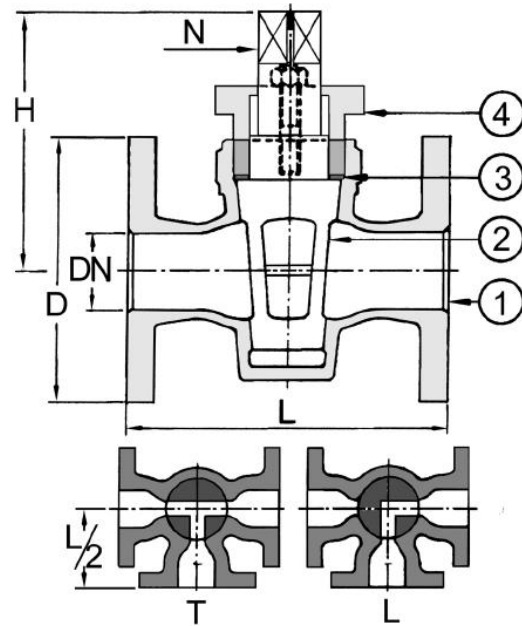

3 - WAY GLAND COCK PN 10 - 404621

No	Part	Material
1	Body	Bronze Rg5
2	Plug of cock	Bronze Rg5
3	Washer	Special brass
4	Gland	Bronze Rg5
5		
6		
7		
8		
9		
10		

Variants:

Plug of cock L-port

Plug of cock T-port

Other dimensions/materials on request

DN	D	n	Hcd	d	L	L2	Max working-pressure		Weight Kg
							Mpa 100 °C	Mpa 225 °C	
15	95	4	65	14	130	65,0	1,0	0,65	2,5
20	105	4	75	14	150	75,0	1,0	0,65	3,5
25	115	4	85	14	160	80,0	1,0	0,65	5,1
32	140	4	100	18	180	90,0	1,0	0,65	7,1
40	150	4	110	18	200	100,0	1,0	0,65	8,7
50	165	4	125	18	230	115,0	1,0	0,65	12,3
65	185	4	145	18	290	145,0	1,0	0,65	17,5
80	200	8	160	18	310	155,0	1,0	0,65	30,0